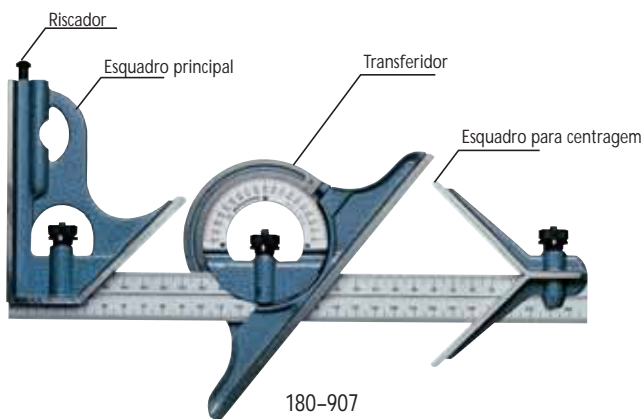

## Especificações

Gradação: 5°  
Divisão do círculo: 4 x 90°  
Inclui estojo

## Especificações

Resolução: 5°  
Divisões do círculo: 4 x 90°  
Lâminas fixas: 135 mm  
Lâminas ajustáveis: 150 mm  
Inclui estojo

# Jogos de Esquadros Combinados

- Três componentes em uma escala, feito de aço inox com 4 gradações, possibilitam vários usos.
- Transferidor.
- Escala com acabamento cromado, reversível (tanto o lado da frente como o de trás podem ser utilizados).
- Esquadro principal de aço temperado, com nível.
- Esquadro para centragem.

## Série 180

Código	Descrição
<b>Jogo</b>	
<b>180-907</b>	Jogo: régua de 300 mm (código 180-503), transferidor, esquadro para centragem e esquadro principal
<b>Esquadro principal</b>	
<b>180-503</b>	Régua: 300 mm/12" de comprimento com 4 gradações de 1 mm, 1/2 mm, 1/32" e 1/64"
<b>180-603</b>	Régua: 600 mm/24" de comprimento com 4 gradações de 1 mm, 1/2 mm, 1/32" e 1/64"
<b>180-301</b>	Transferidor reversível
<b>180-102</b>	Esquadro principal
<b>180-202</b>	Esquadro para centragem