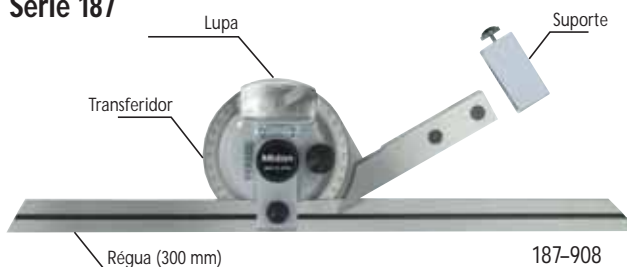

Série 187

Código	Descrição
187-901	Transferidor universal completo, transferidor (187-101), régua de 150 mm (187-106), régua de 300 mm (187-107), dispositivos para ângulos agudos (187-105), suporte (950-750)
187-907	Transferidor universal, régua de 150 mm (187-106), lupa, suporte (950-750)
187-908	Transferidor universal, régua de 300 mm (187-107), lupa, suporte (950-750)