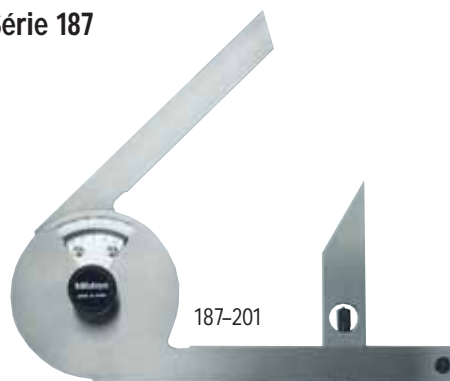

Série 187

Código	Comprimento da régua mm	Gradação
187-201	135	5°