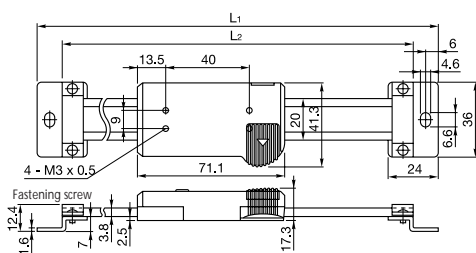

Série 572

Modelo multi-funções com saída de dados SPC

572-463

Capacidade mm	Código		Exatidão mm	L1 mm	L2 mm	t mm	Peso g
	Horizontal	Vertical					
100	572-460	572-560	± 0,03	244	220	-	410
150	572-461	572-561	± 0,03	294	270	-	460
200	572-462	572-562	± 0,03	344	320	-	510
300	572-463	572-563	± 0,04	444	420	-	610
450	572-464	572-564	± 0,04	594	570	6	760
600	572-465	572-565	± 0,05	774	750	6	900
800	572-466	572-566	± 0,06	974	950	10	1710
1000	572-467	572-567	± 0,07	1174	1150	10	2040

Série 572

Modelo simples

572-460 ~ 463 / 572-560 ~ 563

572-464 ~ 463 / 572-564 ~ 567

Capacidade mm	Código		Exatidão mm	L1 mm	L2 mm	Peso g
	Horizontal	Vertical				
100	572-200-10	572-300-10	± 0,03	209	185	230
150	572-201-10	572-301-10	± 0,03	259	235	250
200	572-202-10	572-302-10	± 0,03	311	287	270
300	572-203-10	572-303-10	± 0,04	440	420	370

Funções	Série 572	
	572-46x	572-20x
ON / OFF	●	●
ZERO	●	●
ORIGIN	●	●
PRESET	●	●
DATA / HOLD	●	●
Mudança de contagem de direção	●	●
Saída de dados	●	●

Especificações

Resolução: 0,01 mm

Inclui 1 bateria

Accessórios Opcionais