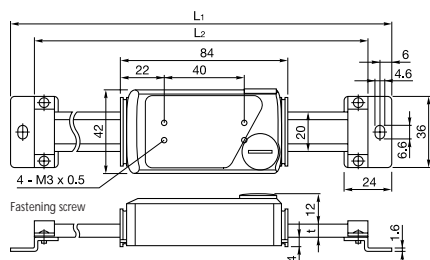

Série 572

Modelo multi-funções com saída de dados SPC

572-463

Capacidade mm	Código		Exatidão mm	L1 mm	L2 mm	t mm	Peso g
	Horizontal	Vertical					
100	572-460	572-560	± 0,03	244	220	-	410
150	572-461	572-561	± 0,03	294	270	-	460
200	572-462	572-562	± 0,03	344	320	-	510
300	572-463	572-563	± 0,04	444	420	-	610
450	572-464	572-564	± 0,04	594	570	6	760
600	572-465	572-565	± 0,05	774	750	6	900
800	572-466	572-566	± 0,06	974	950	10	1710
1000	572-467	572-567	± 0,07	1174	1150	10	2040

Série 572

Modelo simples

572-460 ~ 463 / 572-560 ~ 563

572-464 ~ 463 / 572-564 ~ 567

Capacidade mm	Código		Exatidão mm	L1 mm	L2 mm	Peso g
	Horizontal	Vertical				
100	572-200-10	572-300-10	± 0,03	209	185	230
150	572-201-10	572-301-10	± 0,03	259	235	250
200	572-202-10	572-302-10	± 0,03	311	287	270
300	572-203-10	572-303-10	± 0,04	440	420	370

Funções	Série 572	
	572-46x	572-20x
ON / OFF	●	●
ZERO	●	●
ORIGIN	●	●
PRESET	●	●
DATA / HOLD	●	●
Mudança de contagem de direção	●	●
Saída de dados	●	●

Especificações

Resolução: 0,01 mm

Inclui 1 bateria

Accessórios Opcionais