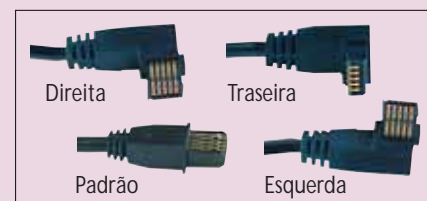

Accessórios Opcionais

- **572-001** Contador modelo simples
- **572-021** Contador modelo multi-funções
- **905338** Cabo de comunicação (1 m)
- **905409** Cabo de comunicação (2 m)
- **905689** Cabo de comunicação (1 mm, com formato L, traseiro)
- **905690** Cabo de comunicação (2 mm, com formato L, traseiro)
- **905691** Cabo de comunicação (1 mm, com formato L, direito)
- **905692** Cabo de comunicação (2 mm, com formato L, direito)
- **905693** Cabo de comunicação (1 mm, com formato L, esquerdo)
- **905694** Cabo de comunicação (2 mm, com formato L, esquerdo)